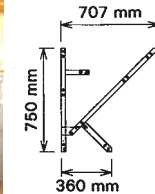

Kein Platz im Bad?

Missel hat die Lösung

Komfort auch auf kleinstem Raum mit der Missel Sanitärtechnik

Modell 1

1. 1 Missel Kompakt-System MSC Modell 1
2. 2 Missel Kompakt-System MSC Modell 4
3. 3 Missel Kompakt-System MSC Modell 5
4. 4 Missel Kompakt-System MSC Modell 7
5. 5 Missel Kompakt-Spülrohr MSR
6. 6 Missel Kompakt-Element Waschtisch MWT
7. 7 Missel Kompakt-Element Bidet MBD
8. 8 Missel Kompakt-Element Urinal MUR
9. 9 Missel Universal-Trägersystem für Duschwannen MSD
10. 10 Missel Universal-Trägersystem für Badewannen MSB

Missel Sanitärtechnik

Komfort auf kleinstem Raum

HEIZUNG & SANITAER

www.heizung-sanitaer-hasler.de
wolfgang.hasler@ewetel.net

Wolfgang Hasler
Dorfstraße 28
27798 Hude
OT Altmoorhausen

Telefon 0 44 84 / 920 977
Telefax 0 44 84 / 920 988