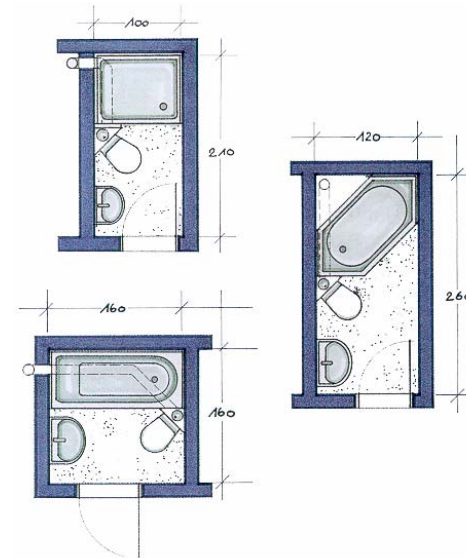

Kein Platz im Bad?

Missel hat die Lösung

Komfort auch auf kleinstem Raum mit der Missel Sanitärtechnik

Missel Kompakt-System

Modell 1

Missel Kompakt-System

Modell 2

Missel Kompakt-Spülrohr

- 1 Missel Kompakt-System MSC Modell 1
- 2 Missel Kompakt-System MSC Modell 4
- 3 Missel Kompakt-System MSC Modell 5
- 4 Missel Kompakt-System MSC Modell 7
- 5 Missel Kompakt-Spülrohr MSR
- 6 Missel Kompakt-Element Waschtisch MWT
- 7 Missel Kompakt-Element Bidet MBD
- 8 Missel Kompakt-Element Urinal MUR
- 9 Missel Universal-Trägersystem für Duschwannen MSD
- 10 Missel Universal-Trägersystem für Badewannen MSB

...individuelle Gestaltungsmöglichkeiten

Missel Kompakt-System Modell 2

Missel Kompakt-Element Waschtisch

Wie aus einem engen, schlauchartigen Raum mit altem Klosett ein neues Duschbad werden kann, zeigt dieses Modernisierungsbeispiel. Allein durch den Einbau des Missel Kompakt-Spülrohres war es möglich, auf kleinstem Raum zusätzlich auch noch eine Duschwanne einzuplanen.

Missel Kompakt-Spülrohr
Glas-Dekor

Missel Kompakt-Waschtisch

Missel Kompakt-System Modell 3

Vorteile, die überzeugen

- ◆ Neue und raumoptimierende Bad-Gestaltungsmöglichkeiten mit designorientierten Grundrissen
- ◆ Geringstmöglicher Platzbedarf
- ◆ Individuelle Fabrikat- und Modellwahl für Bade-/Duschwanne, Bidet, Urinal, Waschbecken und Toilette
- ◆ Minimierung der Nutzergeräusche durch integrierte Missel Schallschutzsysteme
- ◆ Umweltfreundliche und recycelbare Werkstoffe
- ◆ Individuelle Kombinationsmöglichkeiten mit Badmöbeln und Ausstattungen