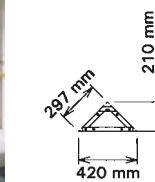

1. 1 Missel Kompakt-System MSC Modell 1
2. 2 Missel Kompakt-System MSC Modell 4
3. 3 Missel Kompakt-System MSC Modell 5
4. 4 Missel Kompakt-System MSC Modell 7
5. 5 Missel Kompakt-Spülrohr MSR
6. 6 Missel Kompakt-Element Waschtisch MWT
7. 7 Missel Kompakt-Element Bidet MBD
8. 8 Missel Kompakt-Element Urinal MUR
9. 9 Missel Universal-Trägersystem für Duschwannen MSD
10. 10 Missel Universal-Trägersystem für Badewannen MSB

Missel Sanitärtechnik